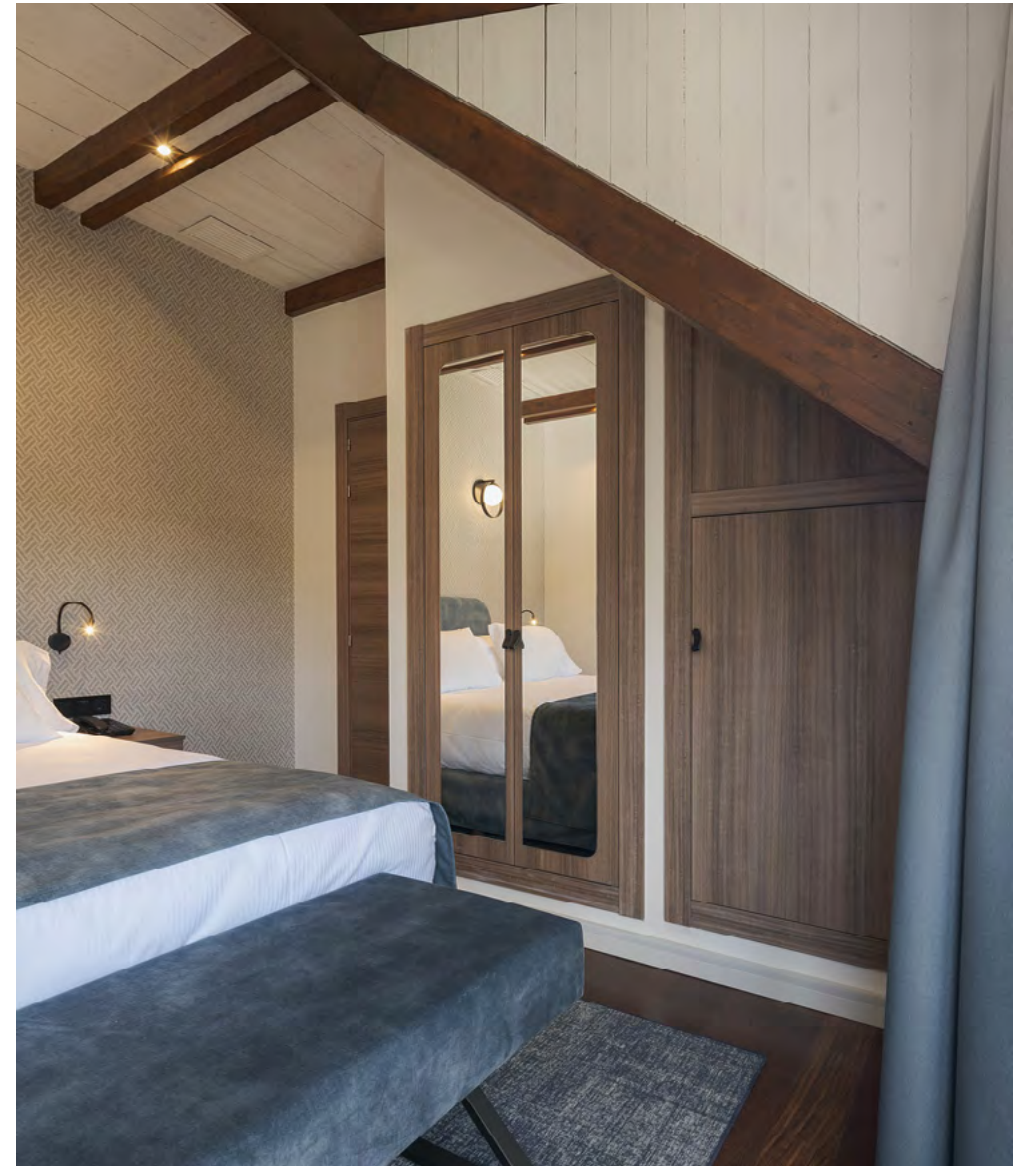

HOTEL BALNEARIO
DE GUITIRIZ